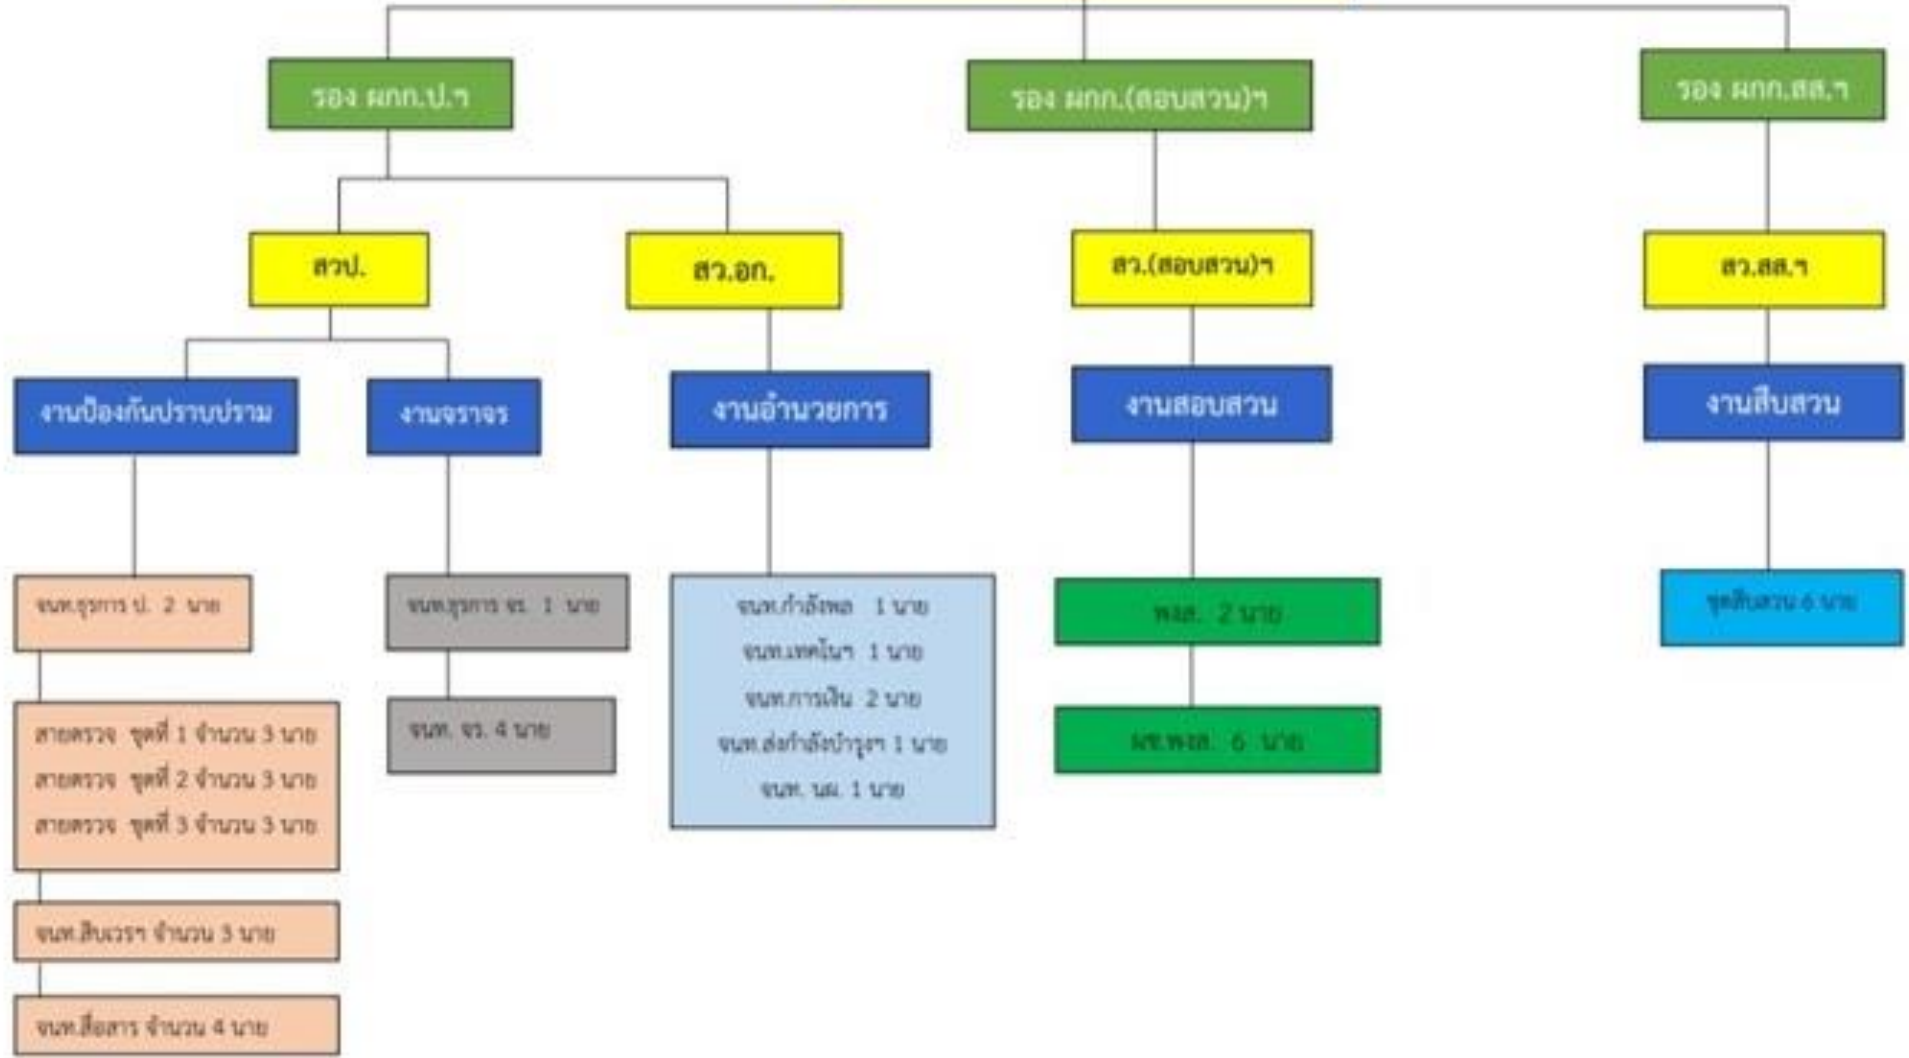

โครงสร้างองค์กร

ผู้กำกับการ สภ.กลางใหญ่
เป็นหัวหน้าสถานี

อัตรากำลังชั้นสัญญาบัตร สถานีตำรวจภูธรกลางใหญ่

ข้อมูล ณ วันที่ 31 มีนาคม 2566

ตำแหน่ง ชั้นยศ	อัตราอนุญาต	คนครอง	ปฏิบัติงานจริง	หมายเหตุ
ผกก.	1	1	1	
รอง ผกก.	3	3	3	
สว.	4	4	4	
รอง สว.	9	4	4	
รวม	17	12	12	

ข้อมูล ณ วันที่ 20 พฤษภาคม 2566

อัตรากำลังชั้นประทวน สถานีตำรวจภูธรกลางใหญ่

ข้อมูล ณ วันที่ 31 มีนาคม 2566

ตำแหน่ง ชั้นยศ	อัตรานุญาต	คนครอง	ปฏิบัติงานจริง	หมายเหตุ
รอง สว.-ผบ.หมู่	45	22	22	
รวม	45	22	22	

อัตรากำลังชั้นสัญญาบัตร สถานีตำรวจภูธรกลางใหญ่

ข้อมูล ณ วันที่ ๑ ตุลาคม ๒๕๖๗

ตำแหน่ง ชั้นยศ	อัตรานุญาต	คนครอง	ปฏิบัติงานจริง	หมายเหตุ
ผกก.	๑	๑	๑	
รอง ผกก.	๓	๓	๓	
สว.	๔	๔	๒	ช่วยราชการ ๒
รอง สว.	๔๑	๓	๒	ช่วยราชการ ๑
รวม	๔๙	๑๑	๘	

ข้อมูล ณ ๑ ตุลาคม ๒๕๖๖

ข้อมูลพื้นที่รับผิชอบ ได้แก่ ตำบลกลางใหญ่ ตำบลเมืองพาน ตำบลคำด้วง จำนวนประชากร ระบุเดือน/ปี ที่จัดเก็บข้อมูล
ข้อมูลพื้นที่รับผิชอบ

สถานีตำรวจภูธรกลางใหญ่ มีพื้นที่รับผิชอบ 3 ตำบลคือ			
	ชาย	หญิง	รวม
ตำบลกลางใหญ่ มีประชากร	4,500	4,400	8,900
ตำบลเมืองพาน มีประชากร	4,100	4,300	8,400
ตำบลคำด้วง มีประชากร	3,915	3,516	7,431
รวม	12,515	12,216	24,731