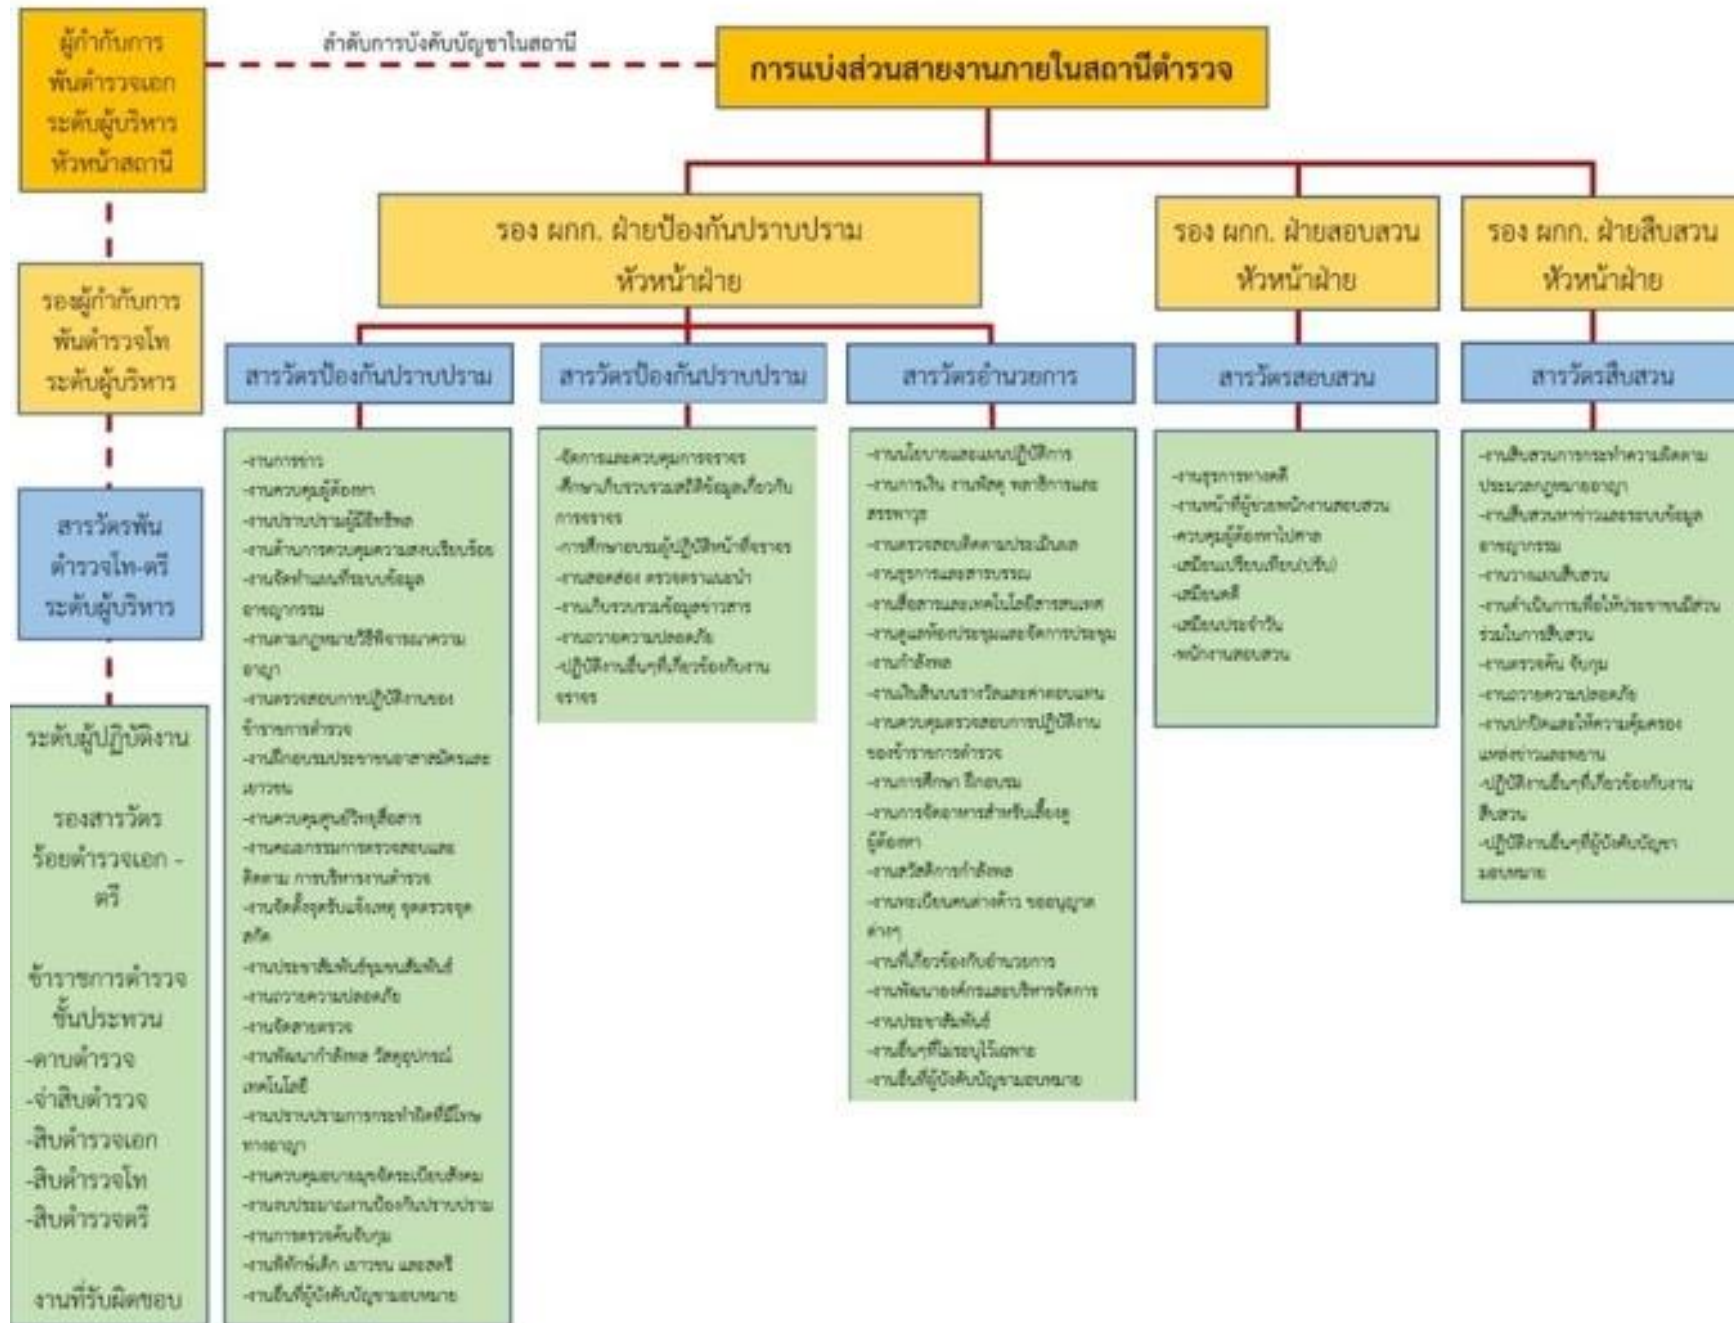

โครงสร้างองค์กร

ผู้กำกับการ สภ.กลางใหญ่
เป็นหัวหน้าสถานี

อัตรากำลังชั้นสัญญาบัตร สถานีตำรวจภูธรกลางใหญ่

ข้อมูล ณ วันที่ 31 มีนาคม 2566

ตำแหน่ง ชั้นยศ	อัตราอนุญาต	คนครอง	ปฏิบัติงานจริง	หมายเหตุ
ผกก.	1	1	1	
รอง ผกก.	3	3	3	
สว.	4	4	4	
รอง สว.	9	4	4	
รวม	17	12	12	

ข้อมูล ณ วันที่ 20 พฤษภาคม 2566

อัตรากำลังชั้นประทวน สถานีตำรวจภูธรกลางใหญ่

ข้อมูล ณ วันที่ 31 มีนาคม 2566

ตำแหน่ง ชั้นยศ	อัตรานุญาต	คนครอง	ปฏิบัติงานจริง	หมายเหตุ
รอง สว.-ผบ.หมู่	45	22	22	
รวม	45	22	22	

อัตรากำลังชั้นสัญญาบัตร สถานีตำรวจภูธรกลางใหญ่

ข้อมูล ณ วันที่ ๑ ตุลาคม ๒๕๖๗

ตำแหน่ง ชั้นยศ	อัตรานุญาต	คนครอง	ปฏิบัติงานจริง	หมายเหตุ
ผกก.	๑	๑	๑	
รอง ผกก.	๓	๓	๓	
สว.	๔	๔	๒	ช่วยราชการ ๒
รอง สว.	๔๑	๓	๒	ช่วยราชการ ๑
รวม	๔๙	๑๑	๘	

ข้อมูล ณ ๑ ตุลาคม ๒๕๖๖

ข้อมูลพื้นที่รับผิชอบ ได้แก่ ตำบลกลางใหญ่ ตำบลเมืองพาน ตำบลคำด้วง จำนวนประชากร ระบุเดือน/ปี ที่จัดเก็บข้อมูล
ข้อมูลพื้นที่รับผิชอบ

สถานีตำรวจภูธรกลางใหญ่ มีพื้นที่รับผิชอบ 3 ตำบลคือ			
	ชาย	หญิง	รวม
ตำบลกลางใหญ่ มีประชากร	4,500	4,400	8,900
ตำบลเมืองพาน มีประชากร	4,100	4,300	8,400
ตำบลคำด้วง มีประชากร	3,915	3,516	7,431
รวม	12,515	12,216	24,731