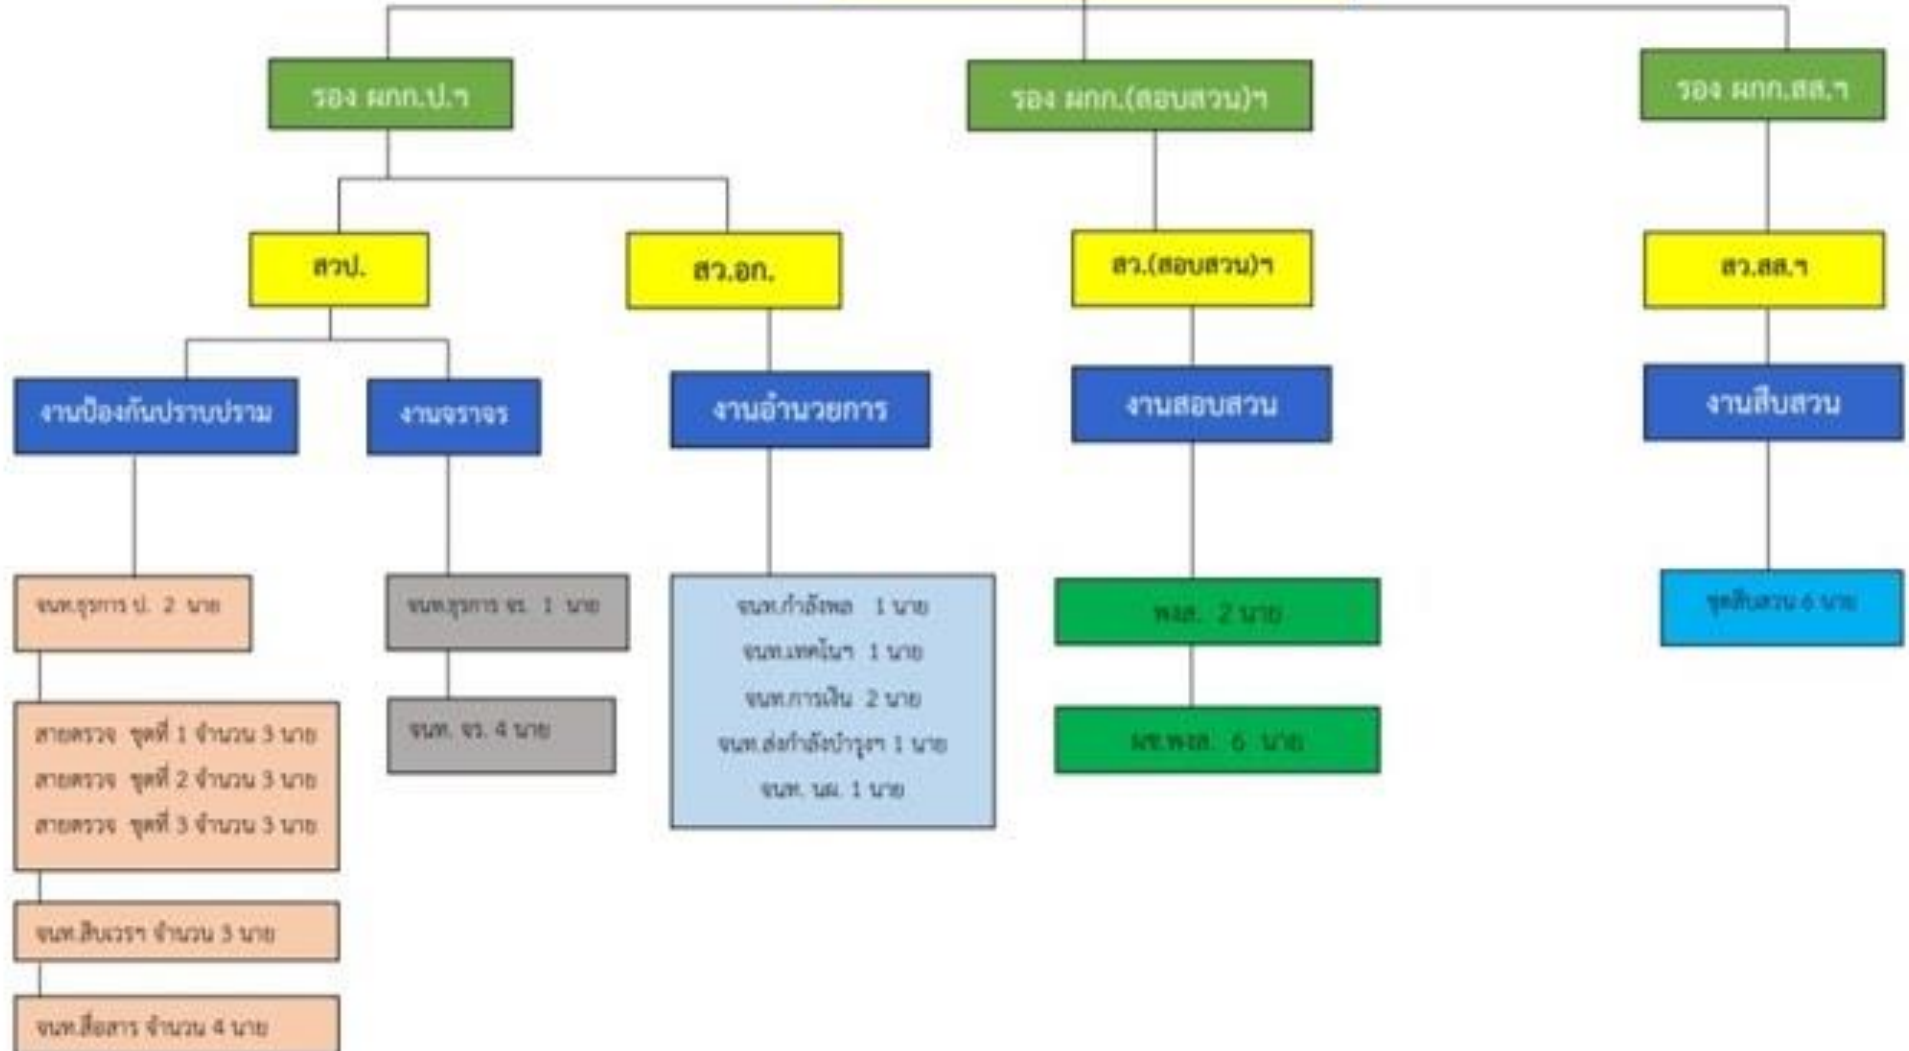

# โครงสร้างองค์กร

ผู้กำกับการ สภ.กลางใหญ่  
เป็นหัวหน้าสถานี

อัตรากำลังชั้นสัญญาบัตร สถานีตำรวจภูธรกลางใหญ่

ข้อมูล ณ วันที่ 31 มีนาคม 2566

ตำแหน่ง ชั้นยศ	อัตรานุญาต	คนครอง	ปฏิบัติงานจริง	หมายเหตุ
ผกก.	1	1	1	
รอง ผกก.	3	3	3	
สว.	4	4	4	
รอง สว.	9	4	4	
รวม	17	12	12	

ข้อมูล ณ วันที่ 20 พฤษภาคม 2566

อัตรากำลังชั้นประทวน สถานีตำรวจภูธรกลางใหญ่

ข้อมูล ณ วันที่ 31 มีนาคม 2566

ตำแหน่ง ชั้นยศ	อัตรานุญาต	คนครอง	ปฏิบัติงานจริง	หมายเหตุ
รอง สว.-ผบ.หมู่	45	22	22	
รวม	45	22	22	