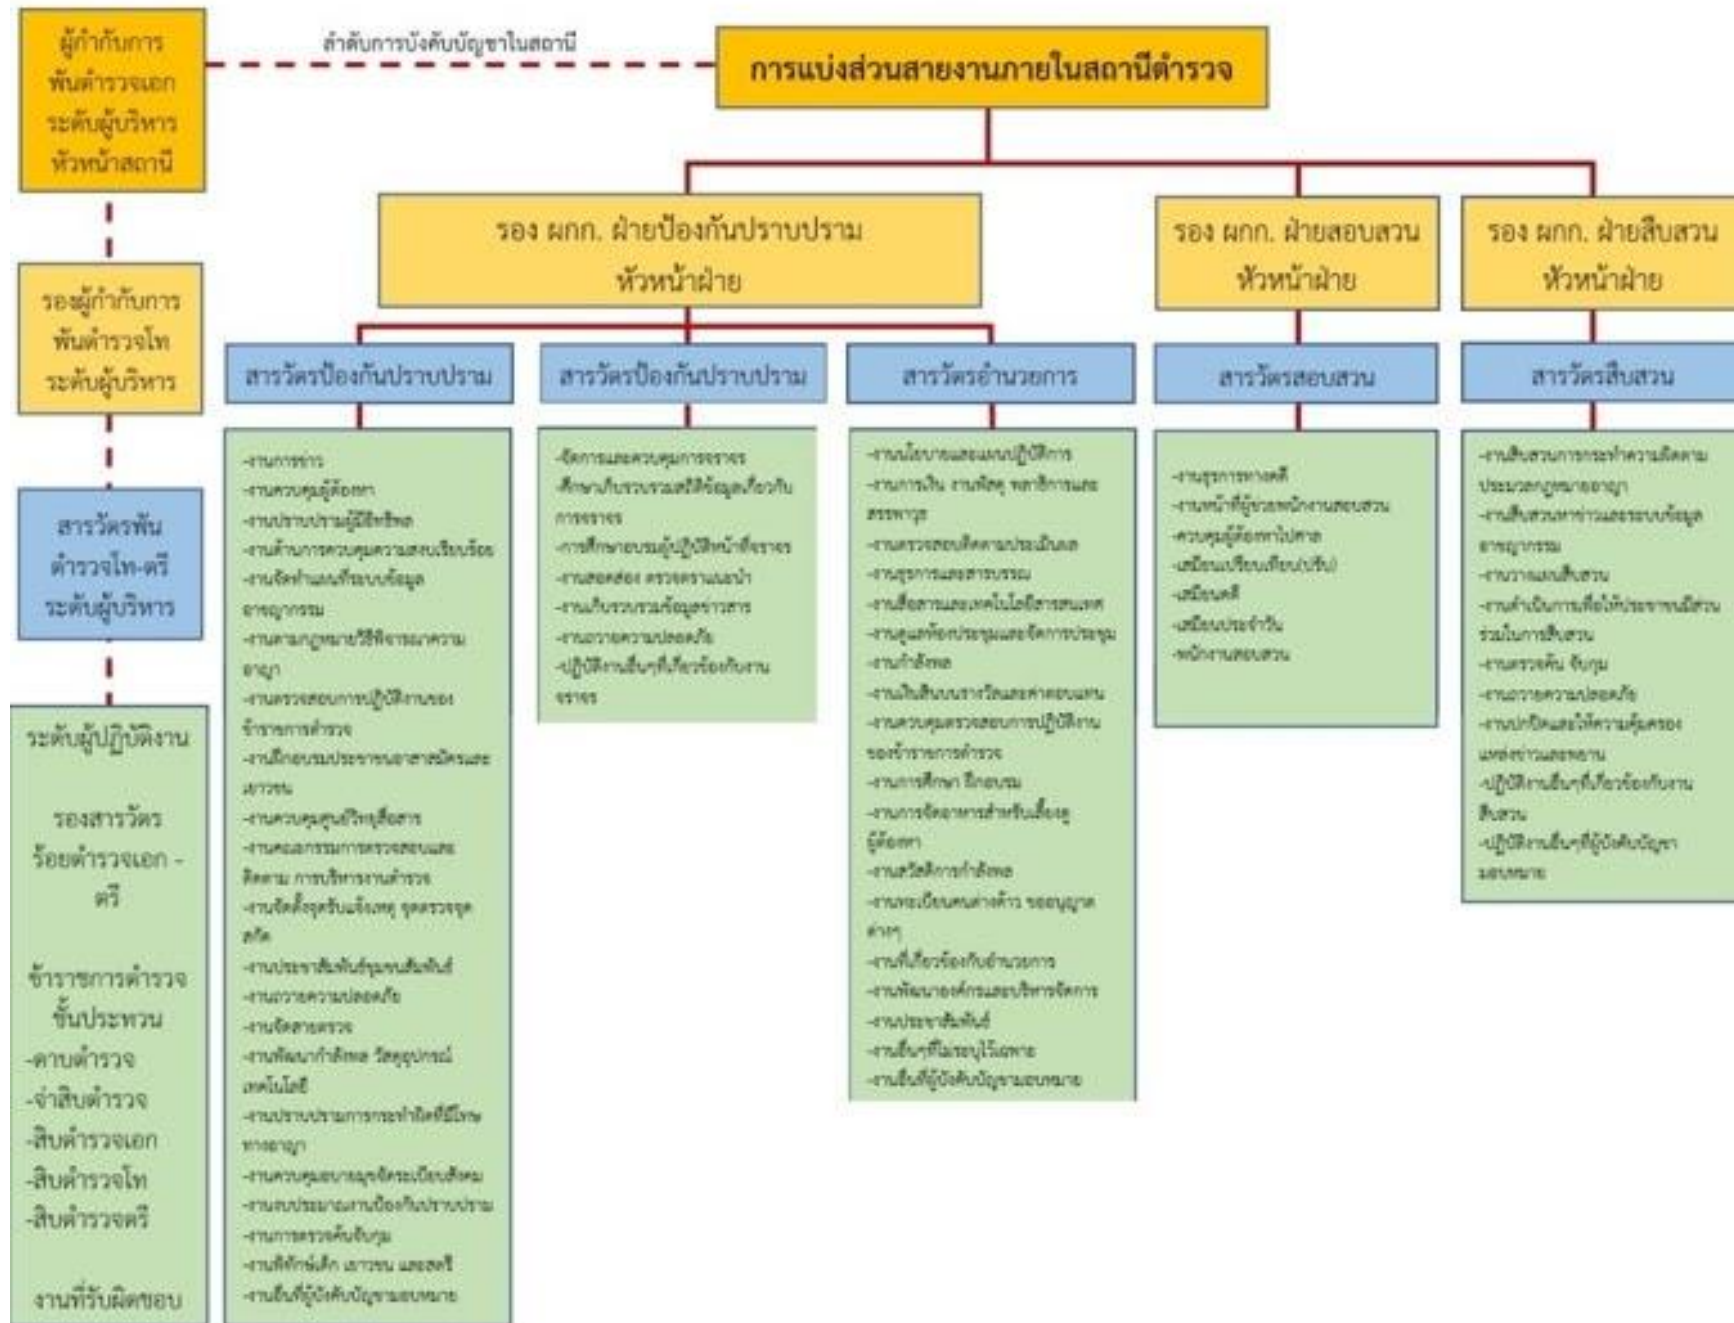

# โครงสร้างองค์กร

ผู้กำกับการ สภ.กลางใหญ่  
เป็นหัวหน้าสถานี

อัตรากำลังชั้นสัญญาบัตร สถานีตำรวจภูธรกลางใหญ่

ข้อมูล ณ วันที่ 31 มีนาคม 2566

ตำแหน่ง ชั้นยศ	อัตรานุญาต	คนครอง	ปฏิบัติงานจริง	หมายเหตุ
ผกก.	1	1	1	
รอง ผกก.	3	3	3	
สว.	4	4	4	
รอง สว.	9	4	4	
รวม	17	12	12	

ข้อมูล ณ วันที่ 20 พฤษภาคม 2566

อัตรากำลังชั้นประทวน สถานีตำรวจภูธรกลางใหญ่

ข้อมูล ณ วันที่ 31 มีนาคม 2566

ตำแหน่ง ชั้นยศ	อัตรานุญาต	คนครอง	ปฏิบัติงานจริง	หมายเหตุ
รอง สว.-ผบ.หมู่	45	22	22	
รวม	45	22	22	